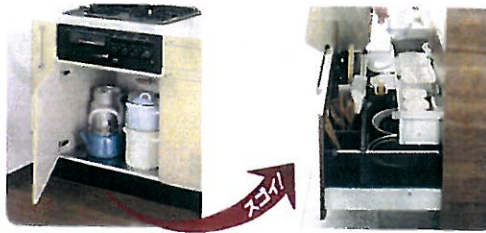

築20年の今こそ、住まいを見なおす時期!

20歳のリフォーム

進化した最新の住宅設備に取り替えて ワクワクする新しい暮らしに!

住宅設備は20年で
こんなに進化!

20年前にはなかった **スゴイアイデア** が満載です

たっぷり納まり
取り出しやすくなった
キッチン

しゃがまないと
出し入れができない
開き扉タイプ収納

ラクな姿勢で取り出しやすい
スライドタイプ収納

さらに
手が届く位置まで
降ろせる

暖房機能が充実して
入った一歩目から暖かい
バスルーム

冬は洗い場が寒くて
お湯もすぐ冷めてしまう
在来浴室